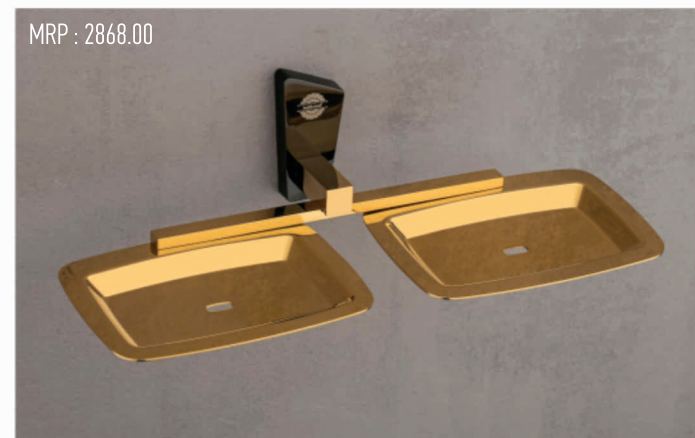

OAGB-1304 ROBE HOOK MRP : 1156.00

OAGB-1305 NAPKIN RING MRP : 1608.00

OAGB-1306 TOILET PAPER HOLDER MRP : 2268.00

OAGB-1307 LIQUID DISPENSER MRP : 1656.00

OAGB-1308 TOWEL RACK - 24" MRP : 6520.00

OAGB-1309 DOUBLE SOAP DISH MRP : 2868.00