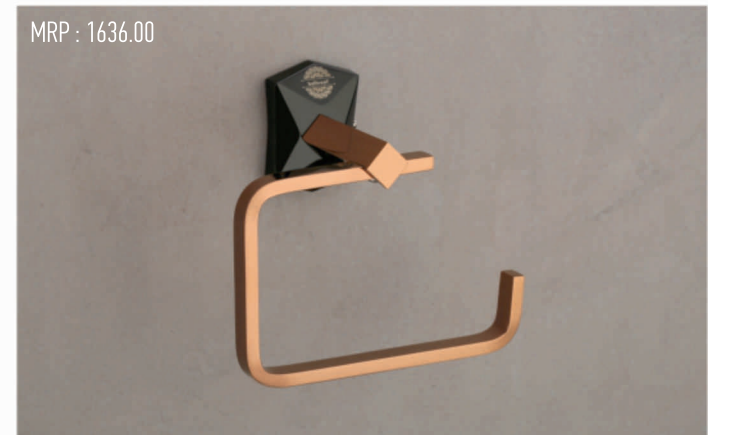

VERGB-1400 - 5 PCS SET MRP : 9160.00

MRP : 2424.00

VERGB-1401 TOWEL ROD - 24"

MRP : 1436.00

VERGB-1402-B TUMBLER HOLDER

MRP : 1825.00

VERGB-1402-A TOOTHBRUSH WITH TUMBLER HOLDER

MRP : 1608.00

VERGB-1403-A SOAP DISH

ROSE GOLD / BLACK PVD

bathroot
ACCESSORIES

MRP : 1436.00

VERGB-1403-B SOAP DISH

MRP : 1156.00

VERGB-1404 ROBE HOOK

MRP : 1850.00

VERGB-1405 NAPKIN RING

MRP : 1636.00

VERGB-1406 TOILET PAPER HOLDER

MRP : 1632.00

VERGB-1407 LIQUID DISPENSER

MRP : 6940.00

VERGB-1408 TOWEL RACK - 24"

MRP : 2840.00