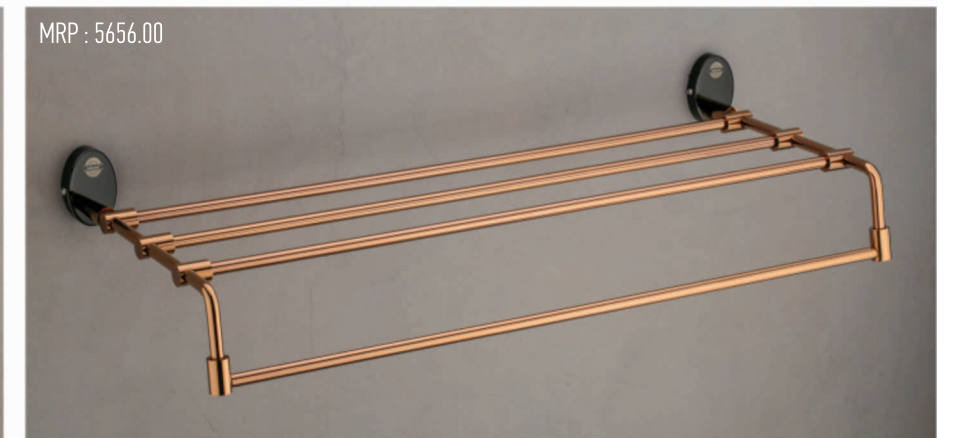

MRP : 5656.00
ROGB-1208 TOWEL RACK - 24"

MRP : 2776.00
ROGB-1209 DOUBLE SOAP DISH

MRP : 2936.00
ROGB-1210 SOAP DISH WITH TUMBLER HOLDER

ROWAN

RORGB-1200 - 5 PCS SET MRP : 8640.00

MRP : 2340.00
RORGB-1201 TOWEL ROD - 24"

MRP : 1376.00
RORGB-1202-B TUMBLER HOLDER

MRP : 1768.00
RORGB-1202-A TOOTHBRUSH WITH TUMBLER HOLDER

MRP : 1557.00
RORGB-1203-A SOAP DISH

ROSE GOLD / BLACK PVD

MRP : 1376.00
RORGB-1203-B SOAP DISH

MRP : 1112.00
RORGB-1204 ROBE HOOK

MRP : 1552.00
RORGB-1205 NAPKIN RING

MRP : 2056.00
RORGB-1206 TOILET PAPER HOLDER

MRP : 1548.00
RORGB-1207 LIQUID DISPENSER

MRP : 5656.00
RORGB-1208 TOWEL RACK - 24"

MRP : 2776.00
RORGB-1209 DOUBLE SOAP DISH