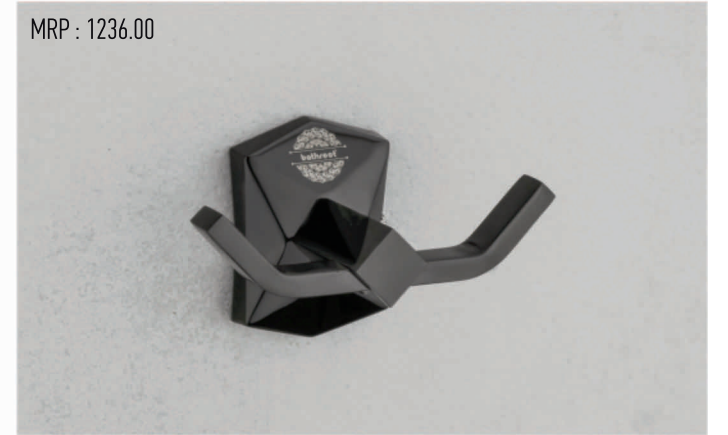

VEB-1404 ROBE HOOK

MRP : 2140.00