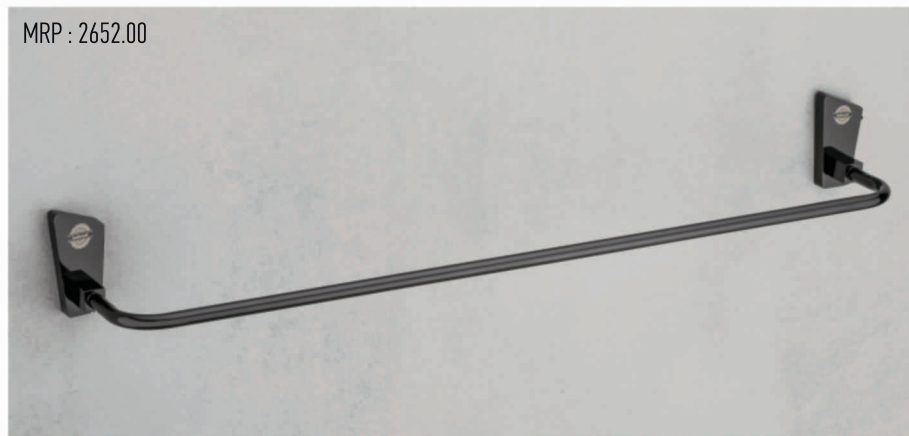

MRP : 1880.00

OAB-1305 NAPKIN RING

MRP : 2812.00

OAB-1306 TOILET PAPER HOLDER

OAB-1300 - 5 PCS SET MRP : 10280.00

MRP : 2652.00

OAB-1301 TOWEL ROD - 24"

MRP : 1656.00

OAB-1302-B TUMBLER HOLDER

MRP : 1792.00

OAB-1307 LIQUID DISPENSER

MRP : 7880.00

OAB-1308 TOWEL RACK - 24"

MRP : 2176.00

OAB-1302-A TOOTHBRUSH WITH TUMBLER HOLDER

MRP : 1960.00