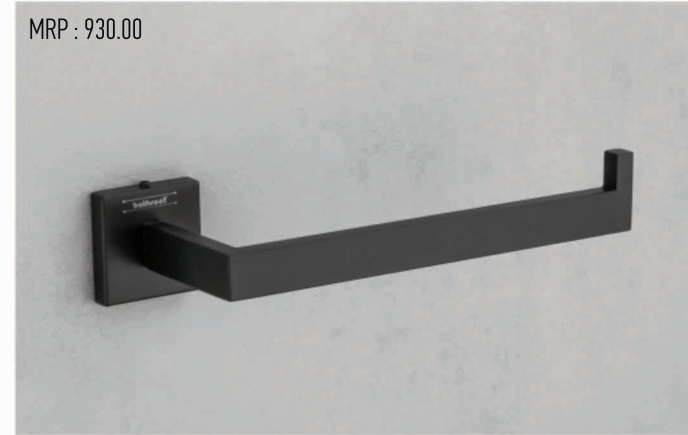

MATERIAL
SS 304
USED

BLACK COATED

MRP : 930.00

CLB-1105 NAPKIN RING

MRP : 895.00