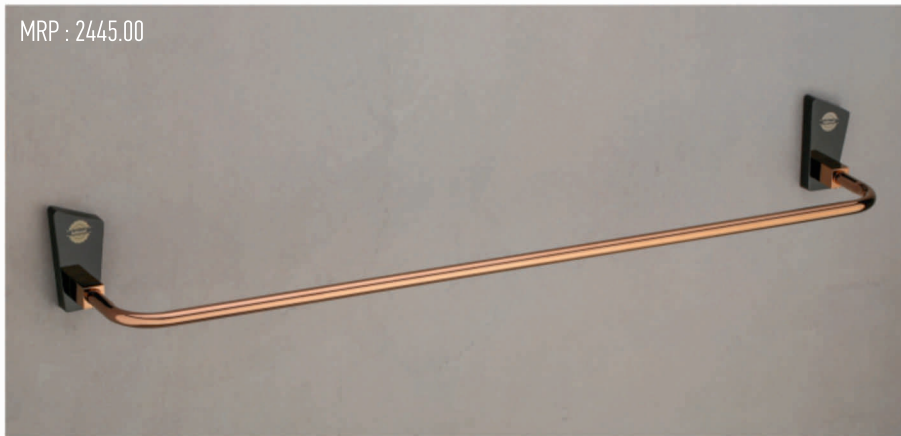

MRP : 2445.00