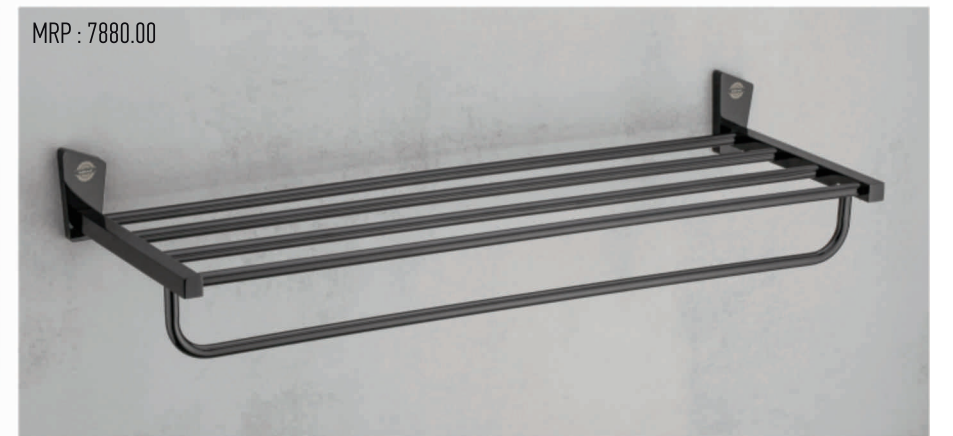

MRP : 1880.00

OAB-1305 NAPKIN RING

MRP : 2812.00

OAB-1306 TOILET PAPER HOLDER

OAB-1300 - 5 PCS SET MRP : 10280.00

MRP : 2652.00

OAB-1301 TOWEL ROD - 24"

MRP : 1656.00

OAB-1302-B TUMBLER HOLDER

MRP : 1792.00

OAB-1307 LIQUID DISPENSER

MRP : 7880.00

OAB-1308 TOWEL RACK - 24"

MRP : 2176.00

OAB-1302-A TOOTHBRUSH WITH TUMBLER HOLDER

MRP : 1960.00