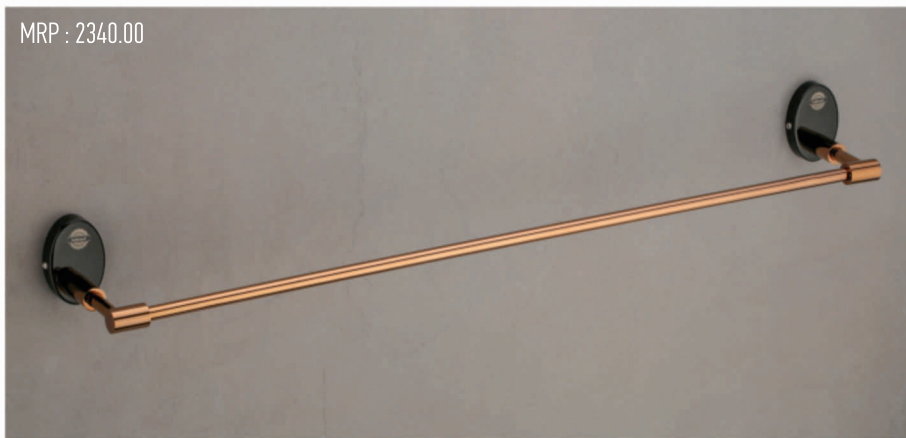

MRP : 5656.00
ROGB-1208 TOWEL RACK - 24"

MRP : 2776.00
ROGB-1209 DOUBLE SOAP DISH

MRP : 2936.00
ROGB-1210 SOAP DISH WITH TUMBLER HOLDER

ROWAN

RORGB-1200 - 5 PCS SET MRP : 8640.00

MRP : 2340.00
RORGB-1201 TOWEL ROD - 24"

MRP : 1376.00
RORGB-1202-B TUMBLER HOLDER

MRP : 1768.00
RORGB-1202-A TOOTHBRUSH WITH TUMBLER HOLDER

MRP : 1557.00
RORGB-1203-A SOAP DISH

ROSE GOLD / BLACK PVD

MRP : 1376.00
RORGB-1203-B SOAP DISH

MRP : 1112.00
RORGB-1204 ROBE HOOK