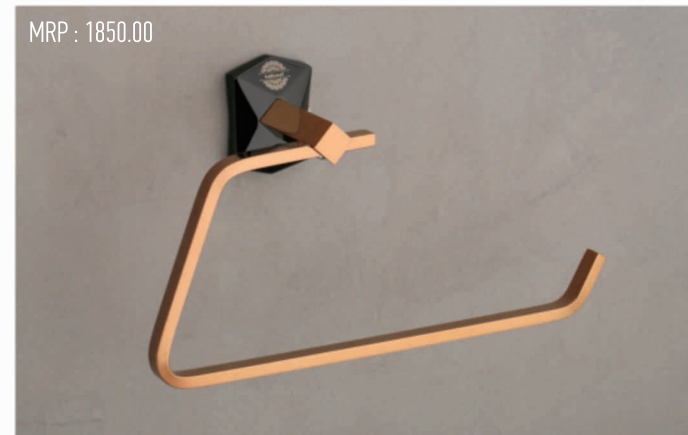

VERGB-1400 - 5 PCS SET MRP : 9160.00

MRP : 2424.00

VERGB-1401 TOWEL ROD - 24"

MRP : 1436.00

VERGB-1402-B TUMBLER HOLDER

MRP : 1825.00

VERGB-1402-A TOOTHBRUSH WITH TUMBLER HOLDER

MRP : 1608.00

VERGB-1403-A SOAP DISH

ROSE GOLD / BLACK PVD

bathroot
ACCESSORIES

MRP : 1436.00

VERGB-1403-B SOAP DISH

MRP : 1156.00

VERGB-1404 ROBE HOOK

MRP : 1850.00

VERGB-1405 NAPKIN RING

MRP : 1636.00

VERGB-1406 TOILET PAPER HOLDER

MRP : 1632.00

VERGB-1407 LIQUID DISPENSER

MRP : 6940.00

VERGB-1408 TOWEL RACK - 24"

MRP : 2840.00