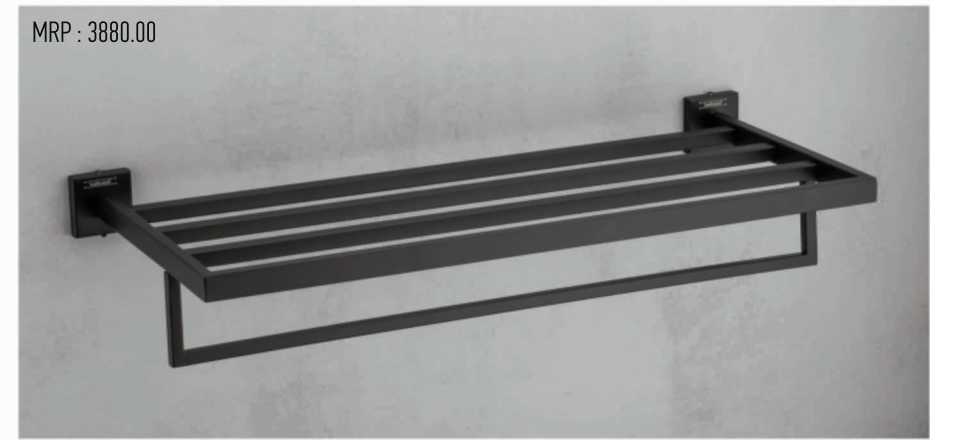

CLB-1106 TOILET PAPER HOLDER

MRP : 1215.00

CLB-1107 LIQUID DISPENSER

MRP : 3880.00

CLB-1108 TOWEL RACK - 24"

MRP : 1400.00

CLB-1101 TOWEL ROD - 24"

MRP : 1055.00